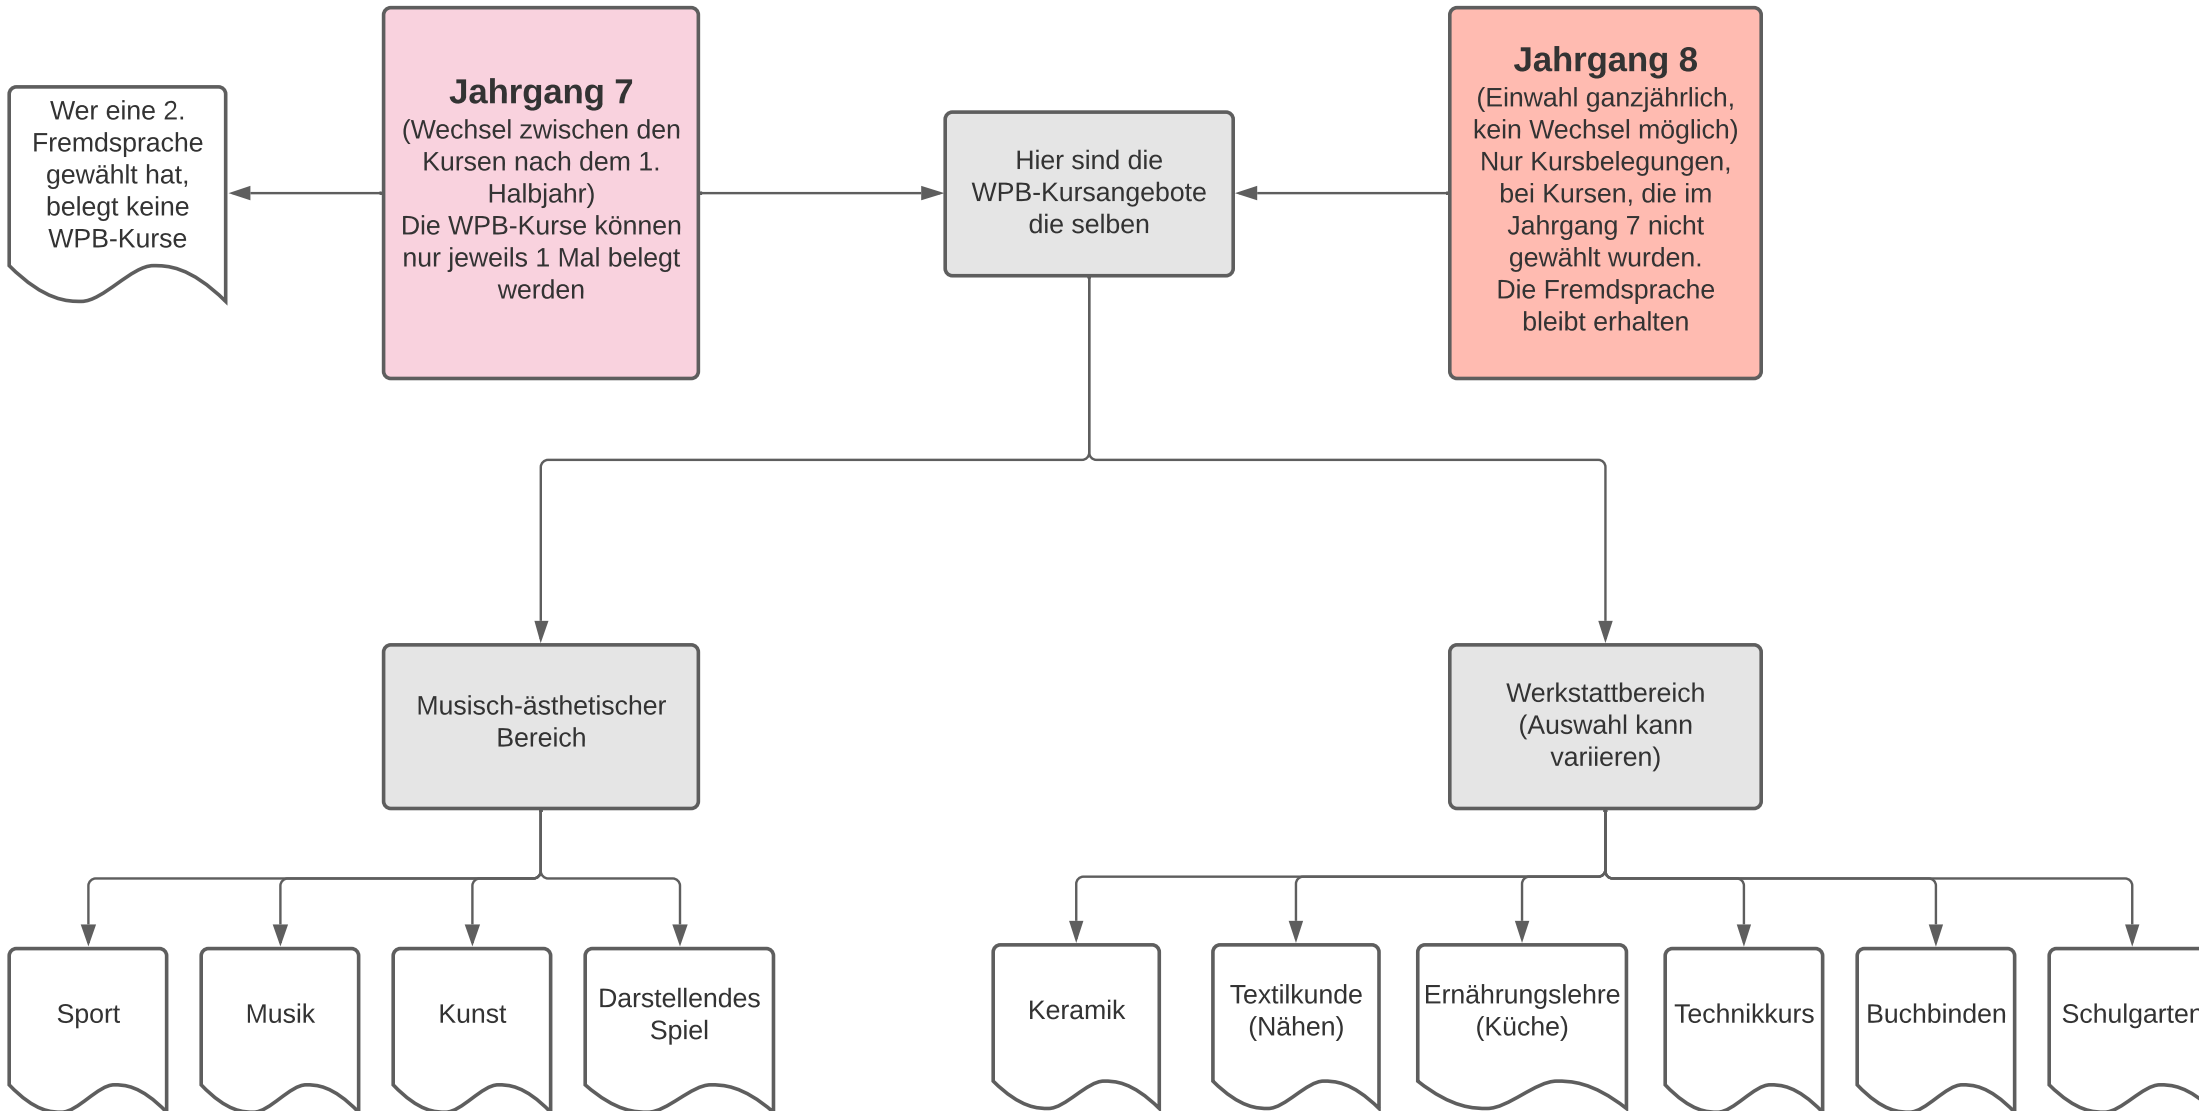

**Übersicht der WPB- und
Werkstattkurse
pro Jahrgang an der OSW**

Jahrgang 9 und 10

Wahlpflichtbereich A

Wahlpflichtbereich B

Weiterbelegung der Fremdsprache aus Jahrgang 7

Spanisch

Keine Jg. 7 Fremdsprache

oder (Angebot kann variieren)

Für H-SchülerInnen verpflichtend

Ernährungslehre

Technik

Vorbereitung H-Schulprüfung

Berufsvorbereitung (für H-SchülerInnen empfohlen)

Technik (kann nicht in A&B belegt werden)

Sport

Schulfach "Glück"

Multimedia Design

Darstellendes Spiel

Grafikdesign

Biologie Bilingual

Keramik

Ernährungslehre (kann nicht in A&B belegt werden)